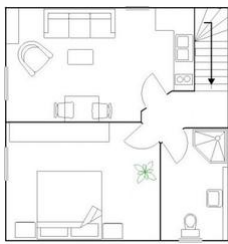

## Beschreibung

Das Appartement ist hell und freundlich eingerichtet. Es verfügt über ein geräumiges Wohnzimmer mit einer Küchenzeile. Hier befinden sich ein Kabel-TV, ein Radio und eine Mikrowelle.

Des weiteren verfügt das App. über ein sep. Schlafzimmer mit einem sehr großen Spiegelschrank.

## Appartement Simone

Das Appartement ist hell und freundlich eingerichtet. Es verfügt über ein geräumiges Wohnzimmer mit einer Küchenzeile. Hier befinden sich ein Kabel-TV, ein Radio und eine Mikrowelle.

Des weiteren verfügt das App. über ein sep. Schlafzimmer mit einem sehr großen Spiegelschrank.

Das Badezimmer ist mit einem Duschbad ausgestattet.

Die sep. Terrasse ist mit einem Strandkorb und diversen Liegemöglichkeiten versehen.