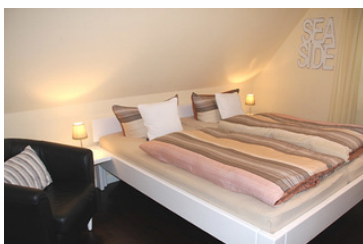

## Beschreibung

Das Appartement ist hell und freundlich eingerichtet. Es verfügt über ein geräumiges Wohnzimmer mit einer Küchenzeile. Hier befinden sich ein Kabel-TV, ein Radio und eine Mikrowelle.

Des weiteren verfügt das App. über ein sep. Schlafzimmer mit einem sehr großen Spiegelschrank.

## Appartement Simone

Das Appartement ist hell und freundlich eingerichtet. Es verfügt über ein geräumiges Wohnzimmer mit einer Küchenzeile. Hier befinden sich ein Kabel-TV, ein Radio und eine Mikrowelle.

Des weiteren verfügt das App. über ein sep. Schlafzimmer mit einem sehr großen Spiegelschrank.

Das Badezimmer ist mit einem Duschbad ausgestattet.

Die sep. Terrasse ist mit einem Strandkorb und diversen Liegemöglichkeiten versehen.

## Ausstattung Zimmer

Größe: 40 qm

Belegung max.: 4

Anzahl Schlafzimmer: 1

Tiere willkommen: ja

TV: ja

Nichtraucher: ja